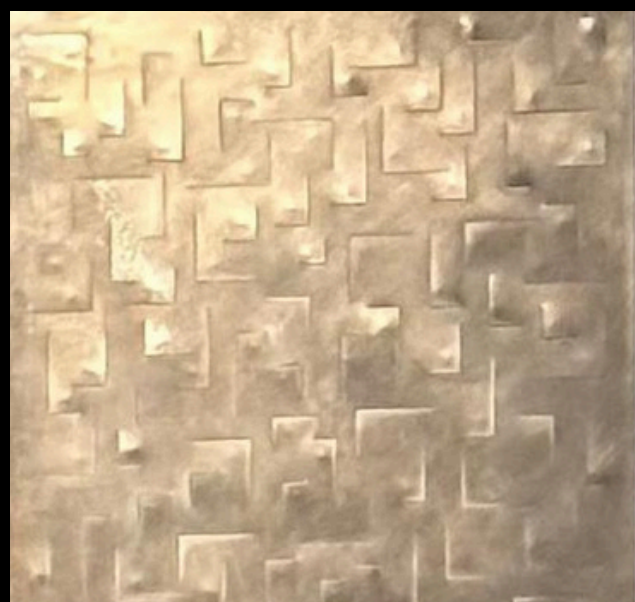

Experience the unveiling of our latest collection.

www.profilo9.it
info@profilo9.it
Via Prioleri 27, 31030 Altivole (TV)

Profilo9

Questa nostra nuova lavorazione trasforma l'anta in una scultura metallica tridimensionale, dove una trama a sbalzo brunita crea profondità e dinamici giochi di luce. Un raffinato equilibrio tra rigore industriale e calore materico, esaltato dal contrasto naturale con le maniglie chiare.

This new process transforms the door into a three-dimensional metal sculpture, where an embossed burnished texture creates depth and dynamic plays of light. A refined balance between industrial rigor and material warmth, enhanced by the natural contrast with the light-colored handles.

Clean lines and material contrasts define this seat, where a metallic shell embraces the softness of tufted bouclé. A bold design that redefines comfort through a sculptural and sophisticated aesthetic